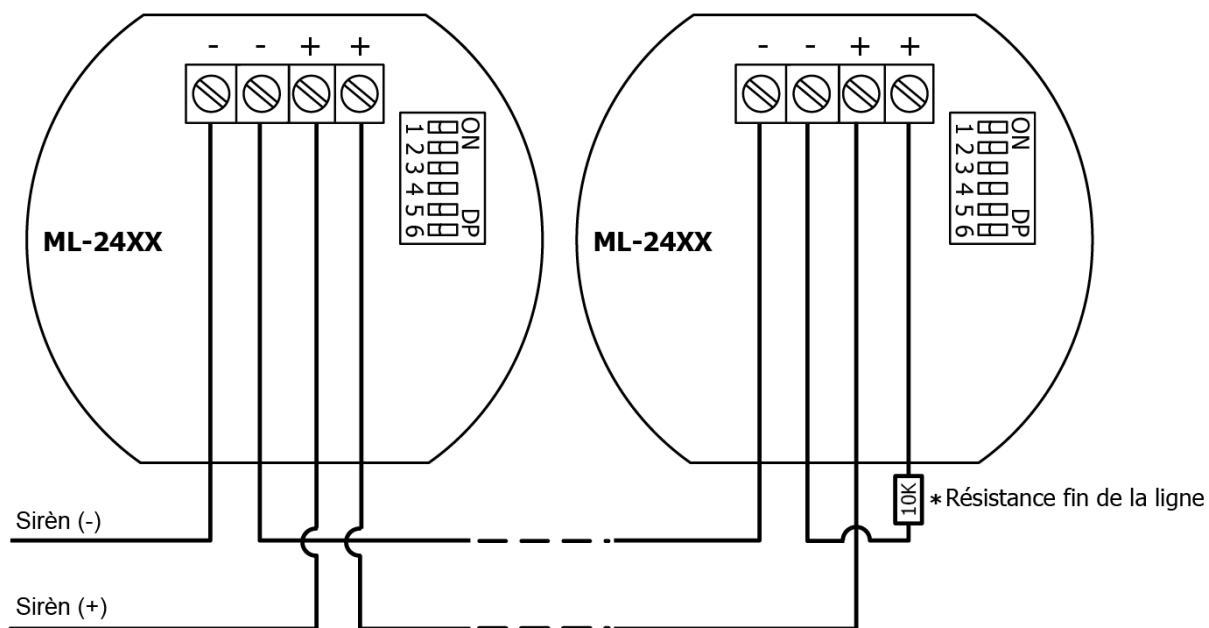

CONNECTION DE CABLE